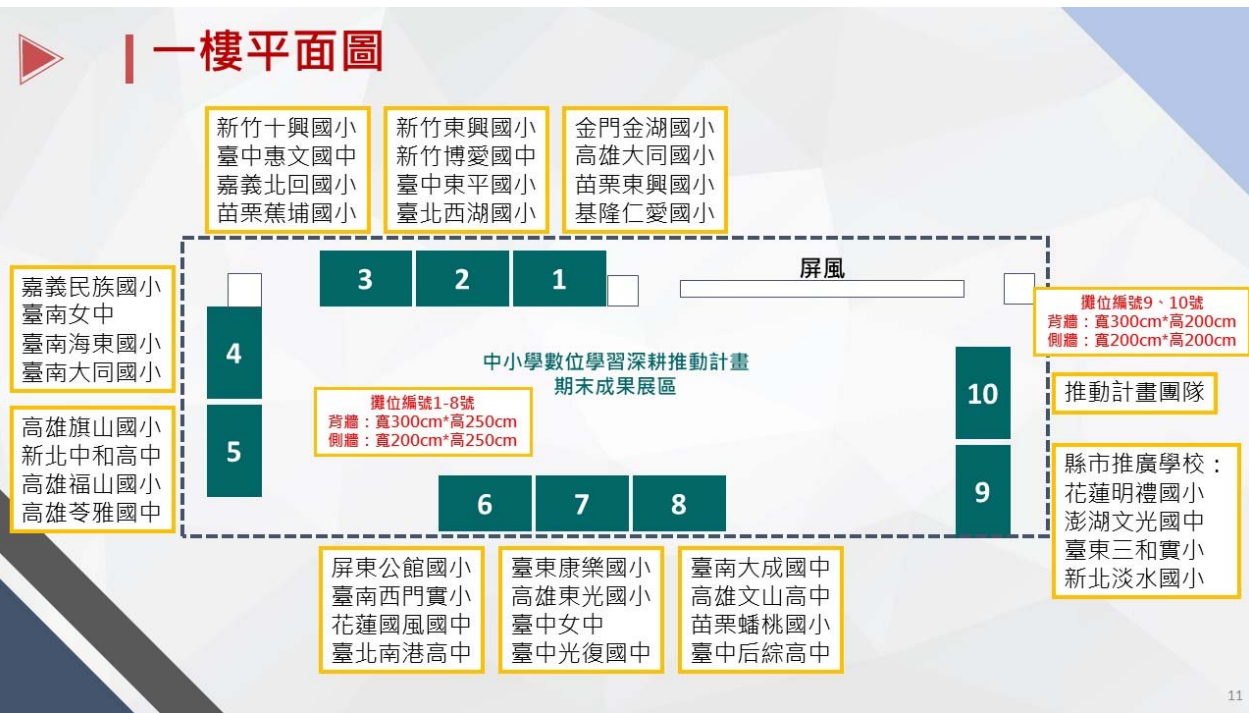

教育部「110年中小學數位學習深耕推動計畫」 期末成果展說明

- 指導單位：教育部資訊及科技教育司
- 展覽時間：110年12月20日(一)上午09時30分至110年12月21日(二)下午4時
- 展覽地點：逢甲大學中科校區(臺中市西屯區東大路一段951號)
- 聯絡人：
 - 總計畫助理：顏仔君小姐／06-2089603#18／dlearning.ncku@gmail.com
 - 子計畫一助理：邱雅琦小姐／03-5715131#77912／kikichiu1024@gapp.nthu.edu.tw
- 參展排班一覽表：

- 進場、展覽及退場時間：

展覽時間	入場時間	退場時間
12/20(一)上午 09:30-12:30	12/20(一) 09:00-09:30	12/20(一) 12:30-13:00
12/20(一)下午 13:00-16:00	12/20(一) 12:30-13:00	12/20(一) 16:00-
12/21(二)上午 09:30-12:30	12/21(二) 09:00-09:30	12/21(二) 12:30-13:00
12/21(二)下午 13:00-16:00	12/21(二) 12:30-13:00	12/21(二) 16:00-

- 攤位換場時，請確認下一個佈展學校是否已到場才可撤場。

● 參展攤位位置圖

● 攤位展示配置：

● 配備項目

1. 摺疊會議桌*1：長 180cm*寬 60cm*高 75cm
2. 折疊椅 4 張
3. 攤位牆面尺寸如上圖
4. 攤位空間：寬 300cm*深 200cm
5. 110V 插孔*1 (*請自備延長線)
6. 全區無線網路

● 參展注意事項：

■ 請各校自行準備展示成果(包含海報：內容含「課程內容地圖」、學生作品(尤佳)、所需設備(筆電/平板等)及延長線，亦請各校衡酌設備之電壓負荷。

● 高鐵臺中站接駁車集合地點：

高鐵臺中站：接駁集合地點為 1A 出口，工作人員會舉牌（僅開放已登記搭乘接駁車的師生搭乘，請於發車 5-10 分鐘前於集合地點等待，逾時不候將準時發車，謝謝您！）。