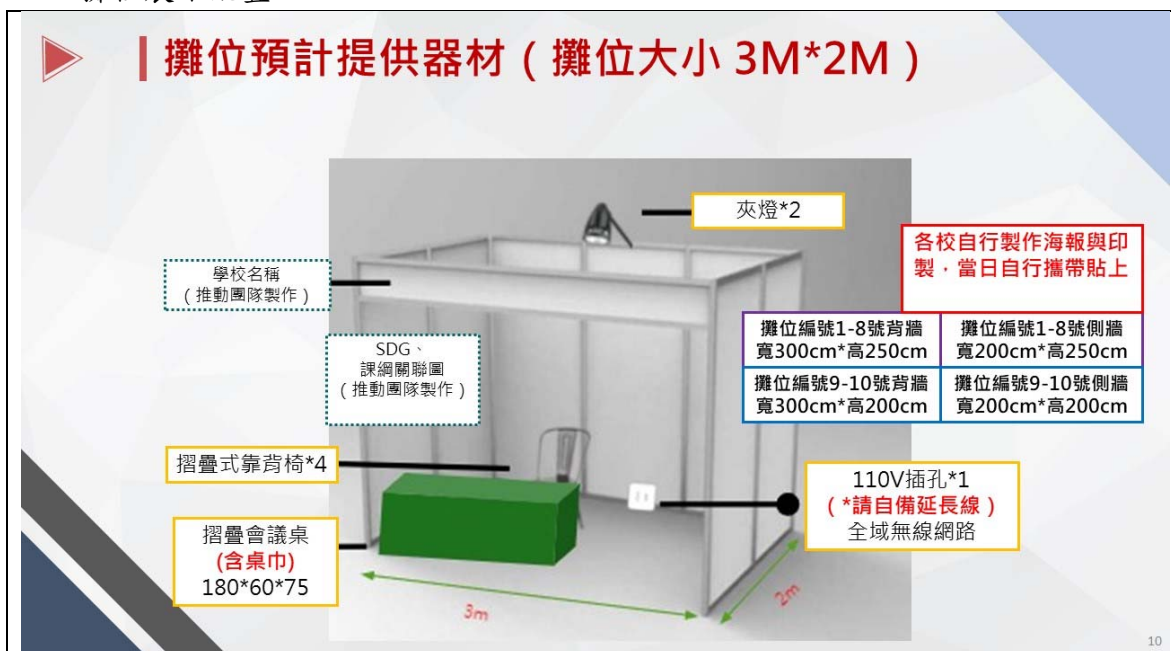

- 攤位換場時，請確認下一個佈展學校是否已到場才可撤場。

● 參展攤位位置圖

● 攤位展示配置：

● 配備項目

1. 摺疊會議桌*1：長 180cm*寬 60cm*高 75cm
2. 折疊椅 4 張
3. 攤位牆面尺寸如上圖
4. 攤位空間：寬 300cm*深 200cm
5. 110V 插孔*1 (*請自備延長線)
6. 全區無線網路

● 參展注意事項：

■ 請各校自行準備展示成果(包含海報：內容含「課程內容地圖」、學生作品(尤佳)、所需設備(筆電/平板等)及延長線，亦請各校衡酌設備之電壓負荷。